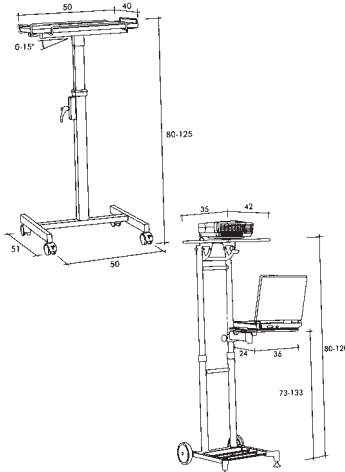

Size	Format	Screen Size H x W	Black Borders		Total Length		Wt	
			All round	B3	Synchronous Motor			
					88#	98#		
50" x 50"	1 : 1	1270 x 1270	30		1530		5	
60" x 60"		1530 x 1530	30		1790		6	
70" x 70"		1800 x 1800	30		2060		9	
80" x 80"		2030 x 2030	40		2290		9	
84" x 84"		2130 x 2130	40		2390		9.5	
96" x 96"		2440 x 2440	40		2700		13	
108" x 108"		2740 x 2740	40			3050	16	
120" x 120"		3050 x 3050	40			3360	19	
144" x 144"		3660 x 3660	60			3970	29	
60" x 45" (75")		4 : 3	1140 x 1530	30		1790		5.5
67" x 50" (84")	1280 x 1710		30		1970		7	
80" x 60" (100")	1530 x 2030		40		2290		9	
96" x 72" (120")	1830 x 2440		40		2700		12	
108" x 81" (135")	2060 x 2740		40		3000		15	
120" x 90" (150")	2290 x 3050		40		3310		17	
144" x 108" (180")	2740 x 3660		40			3970	26	
160" x 120" (200")	3050 x 4065		60			4375	31	
72" x 41" (82")	16 : 9		1600 x 1830	30	565	2090		9
80" x 45" (92")			1700 x 2030	40	565	2290		10
87" x 49" (100")		1800 x 2210	40	560	2470		11	
105" x 59" (120")		2050 x 2660	40	560	2920		13.5	

steel end cap

RED LEAF

ACCESSORIES

Wireless Remote Control

Projector Ceiling Mount Bracket

Size: 390 - 770mm

PROJECTION CART

PC - D

Size: 61 x 45.5 x 76.5 ~ 96cm

PC - E

Size: 53.5 x 36.5 x 90cm

PRESENTATION STATION

PS - A

Size: 65 x 45cm
Length of housing: 58 x 46 x 18cm
Net weight: 6.5kg

PS - F

Size: 80 ~ 125cm

PS - G

Size: 80 ~ 120cm

52 Ubi Avenue 3 #05-38 Frontier Singapore 408867 Tel: 62833824 Fax: 62840852