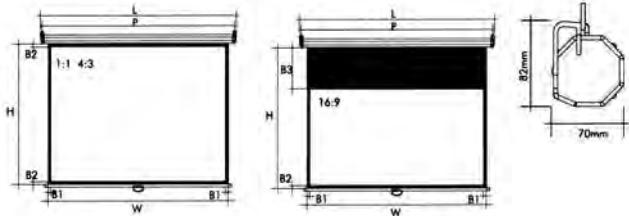

REDLEAF Wall Screen

Size	Format	Screen Size	Black Borders		Total Length	Wt
		H x W	All rounds	B3		
50" x 50"	1 : 1	1270 x 1270	30		1370	4.5
60" x 60"		1530 x 1530	30		1630	5.5
70" x 70"		1800 x 1800	30		1900	6.6
80" x 80"		2030 x 2030	40		2130	7.5
84" x 84"		2130 x 2130	40		2230	8
96" x 96"		2440 x 2440	40		2540	9.5
60" x 45" (75")	4 : 3	1140 x 1530	30		1630	5
67" x 50" (84")		1280 x 1710	30		1810	5.8
80" x 60" (100")		1530 x 2030	40		2130	6.5
96" x 72" (120")		1830 x 2440	40		2540	8.5
72" x 41" (82")	16 : 9	1600 x 1830	30	565	1930	5.6
80" x 45" (92")		1700 x 2030	40	566	2130	6
87" x 49" (100")		1800 x 2210	40		2310	7

Size	Format	Screen Size	Viewing Size	Black Borders		Wt
		H x W	H x W	All rounds	B3	
60"	4 : 3	2000 x 1300	915 x 1220	40	1045	7.2
80"		2000 x 1700	1215 x 1620	40	745	8.6
120"		2000 x 2067	1490 x 1987	40	470	11.8

Size	Format	Screen Size	Viewing Size	Black Borders		Wt
		H x W	H x W	All rounds	B3	
50" x 50"	1 : 1	1810 x 1270	1210 x 1210	30	570	6
60" x 60"		2100 x 1530	1470 x 1470	30	600	8
70" x 70"		2360 x 1800	1720 x 1720	40	600	11
80" x 80"		2590 x 2030	1950 x 1950	40	600	14

Size: 61 x 45.5 x 76.5 ~ 96cm

PC - E

Size: 53.5 x 36.5 x 90cm

PRESENTATION STATION

PS - A

Size: 65 x 45cm
Length of housing: 58 x 46 x 18cm
Net weight: 6.5kg

PS - F

Size: 80 ~ 125cm