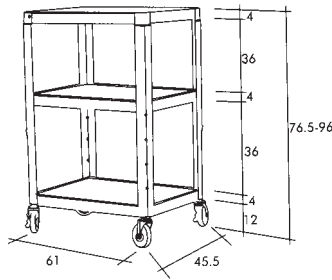

Size	Format	Screen Size H x W	Black Borders		Total Length		Wt	
			All round	B3	Synchronous Motor			
					88#	98#		
50" x 50"	1 : 1	1270 x 1270	30		1530		5	
60" x 60"		1530 x 1530	30		1790		6	
70" x 70"		1800 x 1800	30		2060		9	
80" x 80"		2030 x 2030	40		2290		9	
84" x 84"		2130 x 2130	40		2390		9.5	
96" x 96"		2440 x 2440	40		2700		13	
108" x 108"		2740 x 2740	40			3050	16	
120" x 120"		3050 x 3050	40			3360	19	
144" x 144"		3660 x 3660	60			3970	29	
60" x 45" (75")		4 : 3	1140 x 1530	30		1790		5.5
67" x 50" (84")	1280 x 1710		30		1970		7	
80" x 60" (100")	1530 x 2030		40		2290		9	
96" x 72" (120")	1830 x 2440		40		2700		12	
108" x 81" (135")	2060 x 2740		40		3000		15	
120" x 90" (150")	2290 x 3050		40		3310		17	
144" x 108" (180")	2740 x 3660		40			3970	26	
160" x 120" (200")	3050 x 4065		60			4375	31	
72" x 41" (82")	16 : 9		1600 x 1830	30	565	2090		9
80" x 45" (92")			1700 x 2030	40	565	2290		10
87" x 49" (100")		1800 x 2210	40	560	2470		11	
105" x 59" (120")		2050 x 2660	40	560	2920		13.5	

steel end cap

RED LEAF

ACCESSORIES

Wireless Remote Control

Projector Ceiling Mount Bracket

Size: 390 - 770mm

PROJECTION CART

PC - D

Size: 61 x 45.5 x 76.5 ~ 96cm

PC - E

Size: 53.5 x 36.5 x 90cm

PRESENTATION STATION

PS - A

Size: 65 x 45cm
Length of housing: 58 x 46 x 18cm
Net weight: 6.5kg

PS - F

Size: 80 ~ 125cm